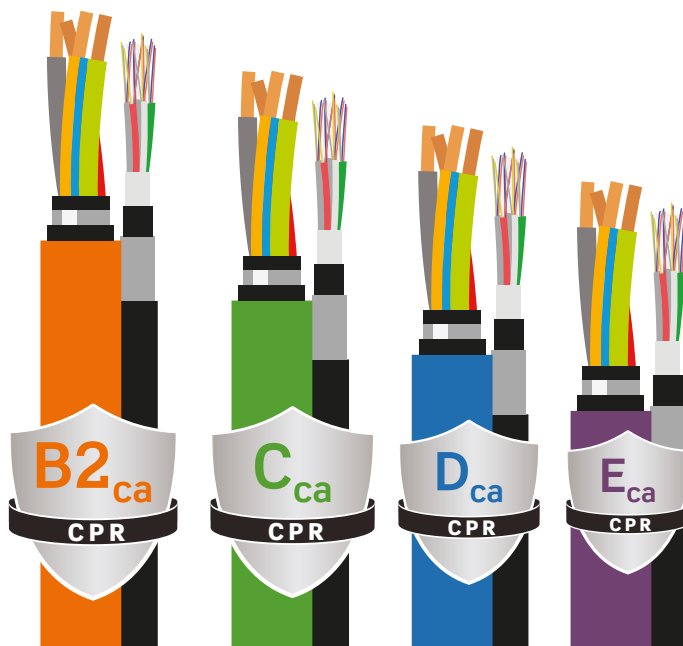

CPR

Salva vite
e protegge
gli edifici

Brand-Rex è la scelta intelligente per i cablaggi resistenti al fuoco e non propaganti l'incendio ai sensi del CPR

Esempi di applicazioni comuni

Codifica cromatica Brand-Rex ai sensi del CPR per cavi in rame

ARANCIONE

Protezione antincendio molto elevata
Autoestinguente

- Specificati per reparti di degenza ospedaliera e nidi, dove possono trovarsi persone con mobilità ridotta
- Specificati per l'uso nelle vie di fuga, nelle aree uscite di sicurezza degli edifici pubblici

VERDE

Protezione antincendio elevata
Autoestinguente

- Specificato per le aree principali, interi piani di ospedali dove i soggetti hanno una maggiore mobilità
- Specificato per edifici pubblici, compresi hotel, scuole, ecc.