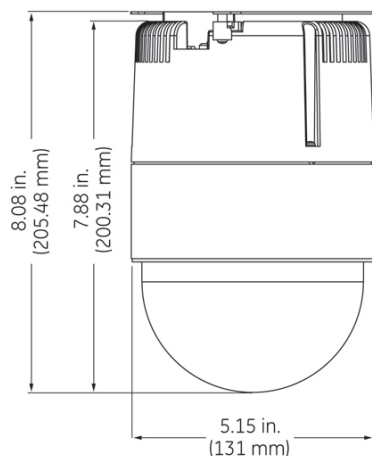

TVP-12CP

TruVision Mini Dome PTZ, 12X, Colori, da Interno, PAL

Dati tecnici

Telecamera

- Formato segnale: PAL
- Sensore: 1/4" CCD, interlacciato
- Pixel Totali: 440K PAL
- Focale: da 4 a 46 mm
- Modalità Fuoco: Manuale/Automatico
- Risoluzione Orizzontale 540 LTV
- Illuminazione Minima: 1 Lux
- Zoom Digitale 12X
- Zoom Ottico: 12X
- Bilanciamento del Bianco Manuale/Automatico
- Protocolli: GE RS422; GE RS485; Pelco P&D, Vicon, VCL, Philips, AD, JVC
- Ingressi/Uscite di Allarme: 8/1
- Compensazione Controluce: si
- Shutter Elettronico: PAL: da 1/1,5 a 1/10,000 sec.
- Brandeggio Orizzontale: 360° continuo
- Brandeggio Verticale: da -10 a 190°
- Preset: 256 (128 con protocollo GE)
- Velocità Orizzont./Verticale su Preset: da 5° a 300°/sec
- Controllo Autoiris: si
- Controllo Automatico del Guadagno: si
- Preset Tour 8
- Panoramica Automatica: 8
- Tour: 8
- Titolo Zone: 16
- Funzione Auto Return: si
- Auto-Flip: Digitale/Meccanico/Off
- Zone Privacy: 16
- Slow Shutter Digitale: si

Elettrici

- Alimentazione: 24 Vca
- Assorbimento: 14 W

Ambientale

- Temperatura Operativa 0 to 40° C

Schema

Come ordinare

TVP-12CP

TruVision Mini Dome PTZ, 12X, Colori, da Interno, PAL

TVP-12DNP

TruVision Mini Dome PTZ, 12X, Day/Night, da Interno, PAL

TVP-12C-EP

TruVision Mini Dome PTZ, 12X, Colori, da Esterno IP66, PAL

TVP-12DN-EP

TruVision Mini Dome PTZ, 12X, Day/Night, da Esterno IP66, PAL

TVP-FM

TruVision Mini Dome PTZ, supporto da incasso per interno.

TVP-WM

TruVision Mini Dome PTZ, Staffa da parete corta

TVP-LWM

TruVision Mini Dome PTZ, Staffa da parete lunga

TVP-ISB

TruVision Mini Dome PTZ, calotta fumè da Interno

TVP-ESB

TruVision Mini Dome PTZ, calotta fumè da Esterno.

www.gesecurity.it

Quale società aperta alle innovazioni GE Security si riserva il diritto di variare le caratteristiche tecniche dei prodotti senza preavviso. Per avere le specifiche tecniche aggiornate è possibile visitare on line GE Security al sito www.gesecurity.it oppure contattare il vs. rivenditore GE Security

IPS-IT-TVP-12CP-2010-03-4 15:36:57 [NOT RELEASED]